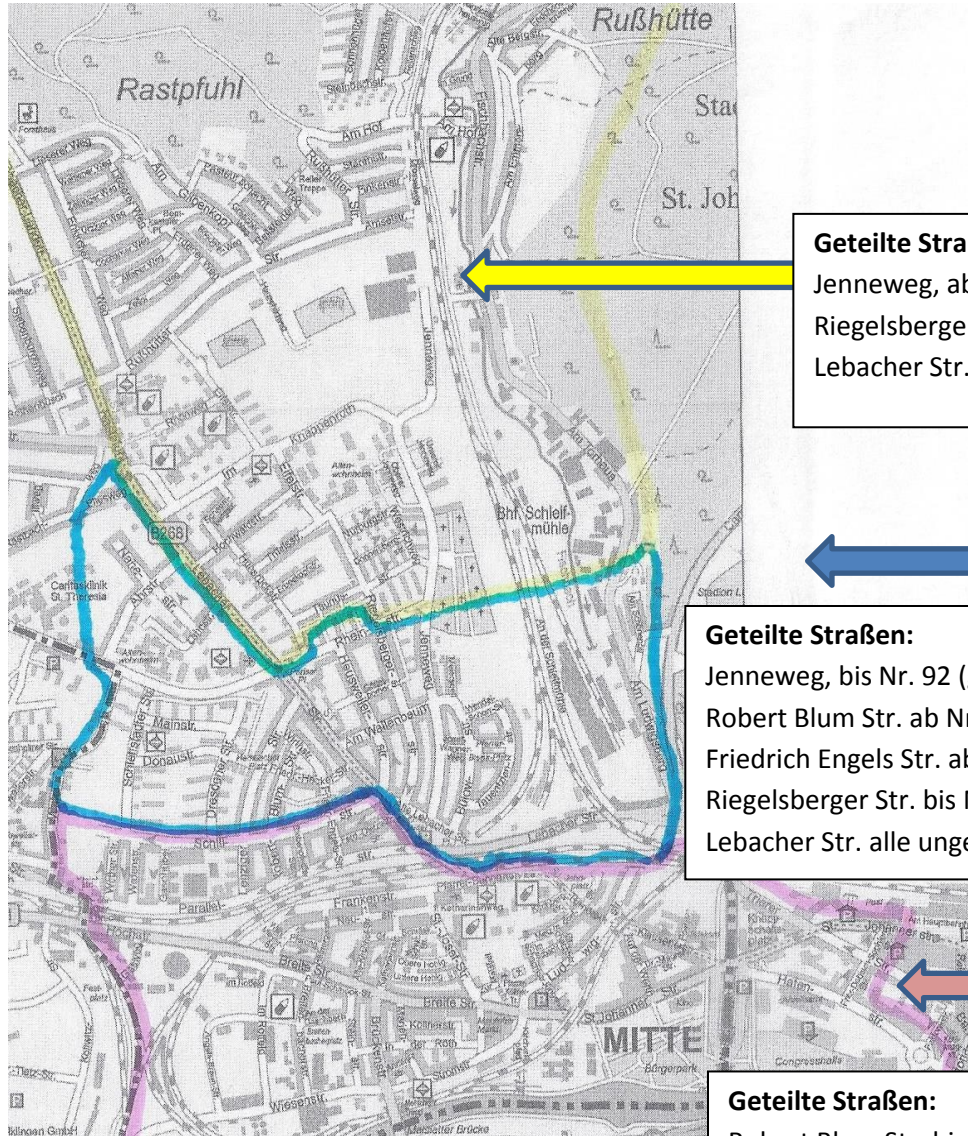

# Pfarrbezirke der Ev. Kirchengemeinde Saarbrücken - Malstatt

## oberer Bezirk

**Geteilte Straßen:**  
 Jenneweg, ab Nr. 94 (gerade) und Nr. 109 (ungerade)  
 Riegelsberger Str. ab Nr. 57 und ab Nr. 66  
 Lebacher Str. ab Nr. 104 (gerade)

Pfr. Reinhard Loos  
 Hochwaldstr. 31  
 66113 Saarbrücken  
 Tel.: 0681 / 7 11 60

## mittlerer Bezirk

**Geteilte Straßen:**  
 Jenneweg, bis Nr. 92 (gerade) und bis Nr. 83 (ungerade)  
 Robert Blum Str. ab Nr. 10 (gerade) und Nr. 13 (ungerade)  
 Friedrich Engels Str. ab Nr.17 (ungerade) und ab Nr. 18 (gerade)  
 Riegelsberger Str. bis Nr. 55 und bis Nr. 64  
 Lebacher Str. alle ungeraden Nr. und bis Nr.102 (gerade)

## unterer Bezirk

**Geteilte Straßen:**  
 Robert Blum Str. bis Nr. 8 (gerade) und bis Nr. 11 (ungerade)  
 Friedrich Engels Str. bis Nr.15 (ungerade) und bis Nr. 16 (gerade)

Pfr. Reiner Morsch  
 Zur Malstatt 4  
 66115 Saarbrücken  
 Tel.: 0681 / 7 17 80